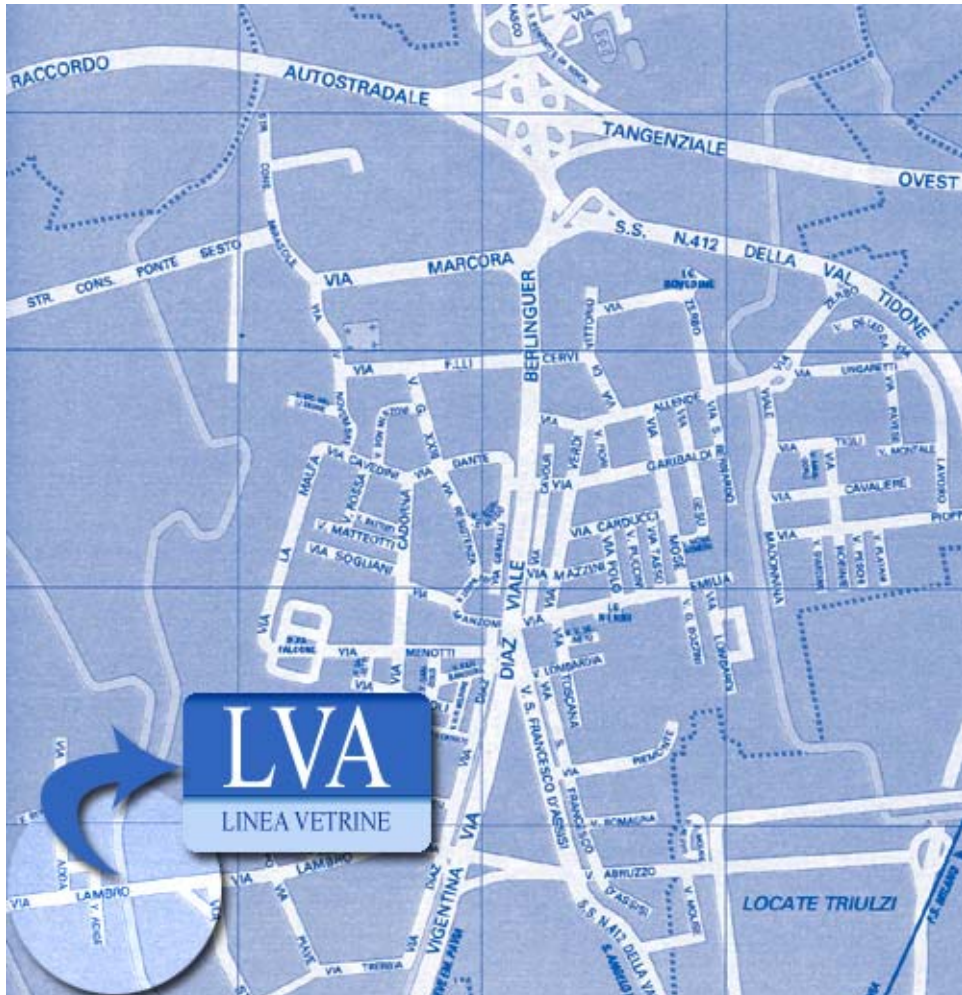

LVA Linea Vetrine

COME RAGGIUNGERE LA NOSTRA SEDE

LVA Linea Vetrine S.r.l.
Via Lambro 28/C 20090 Opera (Mi)

Tangenziale Ovest – Uscita Val Tidone
Uscita Zona Industriale 1 Opera Lambro
